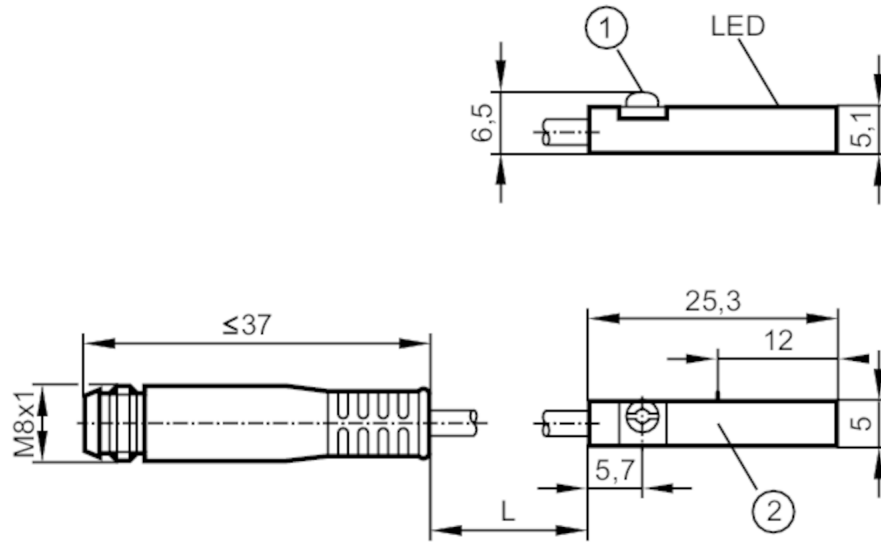

Détecteur pour vérins à rainure en T

MKT3020BBPKG/A/0,3M/ZH/AS

- 1 Excentrique de fixation
2 face active

Caractéristiques du produit

Technologie	PNP
Fonction de sortie	normalement ouvert
Dimensions [mm]	25 x 5 x 6,5

Plage évaluable

Sensibilité magnétique [mT]	2
-----------------------------	---

MK5138

Détecteur pour vérins à rainure en T

MKT3020BBPKG/A/0,3M/ZH/AS

Vitesse de passage du piston [m/s] > 10

Exactitude / dérives

Poids [g] 12,1

Montage encastrable

Type de montage excentrique de fixation à tête combinée fendue / six pans creux, cote sur plat 1,5

Type de vérin vérins à rainure en T

Dimensions [mm] 25 x 5 x 6,5

Matières boîtier: PA; Excentrique de fixation: inox