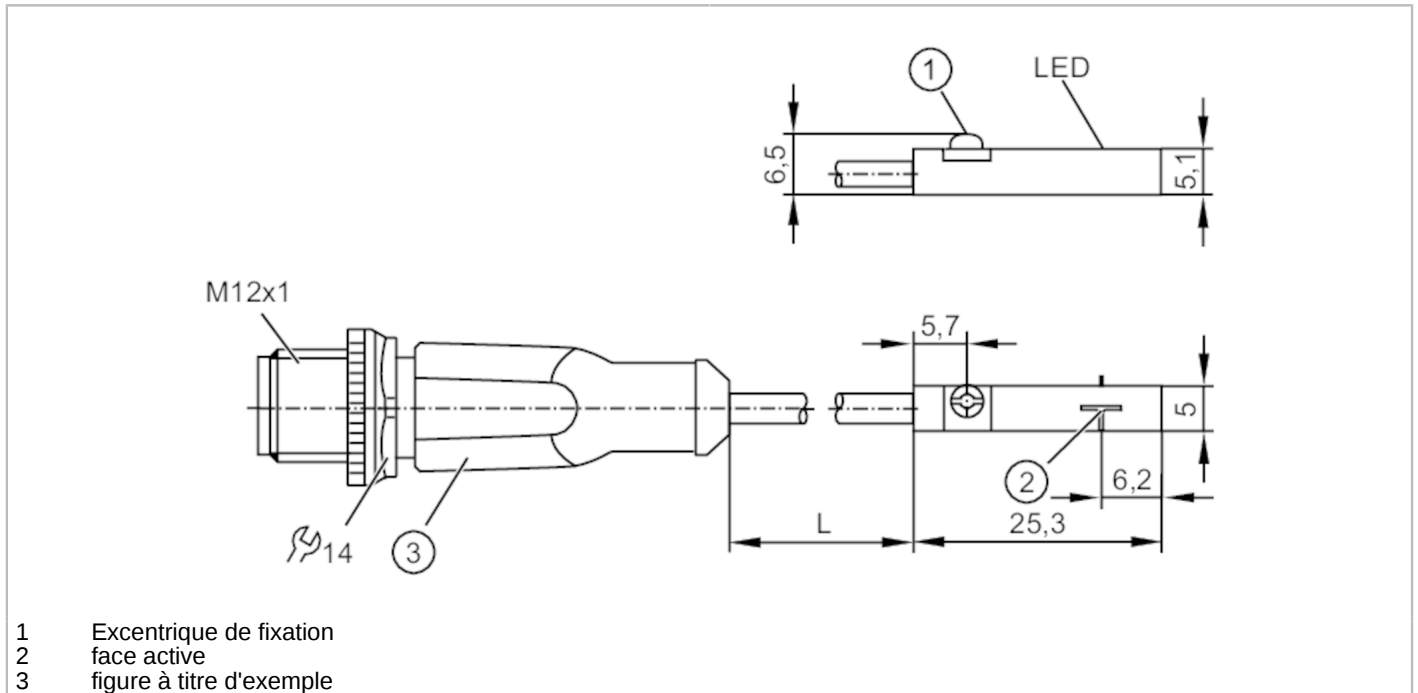

### Caractéristiques du produit

Technologie	PNP
Fonction de sortie	normalement ouvert
Dimensions [mm]	25 x 5 x 6,5