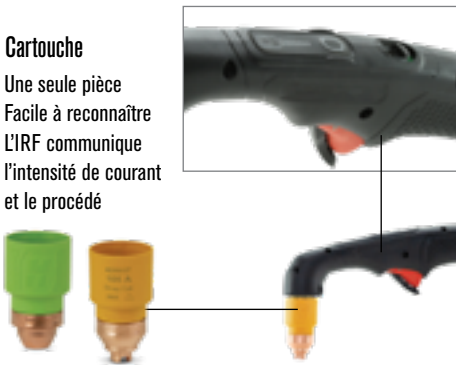

Série Powermax SYNC

Torche SmartSYNC

- Installation simple de consommables vissables
- Commandes pratiques des réglages de puissance et d'intensité

Cartouche

- Une seule pièce
- Facile à reconnaître
- L'IRF communique l'intensité de courant et le procédé

Source de courant autoréglable

- Réglage automatique des procédés et de l'intensité
- Data display

La dernière génération de systèmes Powermax65®/85/105 n'est comparable à aucun des systèmes plasma que vous avez déjà vus. Dotée d'une intelligence intégrée et de cartouches de consommables révolutionnaires en une seule pièce, la série Powermax SYNC® est si simple à utiliser qu'elle contribue à résoudre les problèmes de pénurie de personnel spécialisé. Cette nouvelle plateforme simplifie la gestion des stocks de consommables, réduit les coûts de fonctionnement et maximise la performance et la productivité.

Élimine les erreurs

- La cartouche d'une seule pièce à code de couleur élimine les erreurs de consommables, simplifie la gestion des stocks de consommables et permet de trouver facilement la cartouche de consommables qui convient à la tâche à réaliser.
- La torche SmartSYNC™ élimine les erreurs de configuration grâce au réglage automatique de l'intensité de courant, de la pression d'air et du mode de fonctionnement.
- La technologie intégrée vous indique lorsque la cartouche est complètement utilisée et prête à être remplacée.

Maximise la performance

- Du coupage au gougeage en passant par la coupe affleurante, les torches interchangeables et les cartouches spécialisées pour différentes utilisations vous permettent de réaliser des tâches très variées.
- Les commandes situées directement sur la torche facilitent le réglage de l'intensité de courant et le changement de la cartouche sans retourner à la source de courant.
- La cartouche en une seule pièce vous permet de changer les consommables en quelques secondes plutôt qu'en quelques minutes.